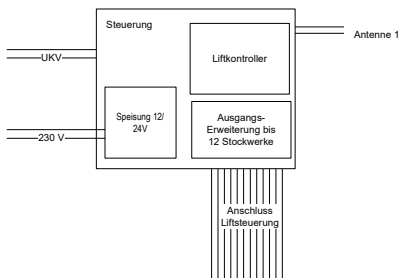

Türausrüstung Türbauer

Personen- / Warenlift
 Liftruf kontrolliert mit Leser (kein Taster)
 Schleppkabel für Zutrittskontrolle
 Etagenfreigabe mit Zutrittskontrolle
 Leser auf Wähltableau

Sicherheitsausrüstung

Reservationsschalter / Brandfallschalter
 Zutrittsleser
 Liftetagensteuerung (Etagenfreigabe)

Elektriker

Leerrohre 20 mm
 Montage Elektrodose
 Zuführung 230V und UKV

Anschlussschema (Elektroplaner)

Standard Türtypen Lift Zutrittskontrolle Etagensteuerung	Erstellungsdatum	01.01.2018
	Letzte Änderung	
 SECUSUISSE The Leading Security Providers	Türentyp L.304	
	SecuSuisse Gruppe www.secusuisse.ch info@secusuisse.ch	
Schematische Darstellung, Türoberfläche, Türausführung, Öffnungsrichtung, Bandung und Platzierung der Komponenten gemäss Pläne Architekt		