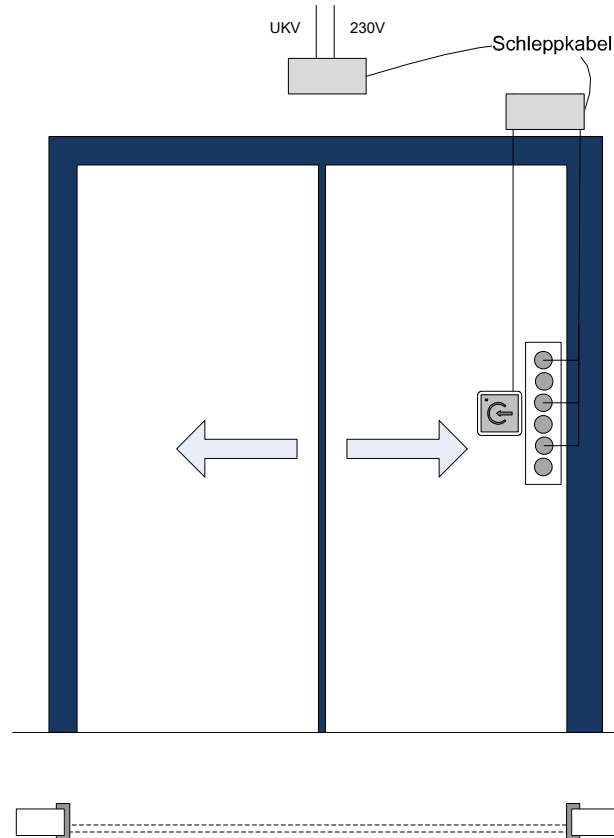

Türausrüstung Türbauer

Personen- / Warenlift
 Liftruf kontrolliert mit Leser (kein Taster)
 Schleppkabel für Zutrittskontrolle
 Etagenfreigabe mit Zutrittskontrolle
 Leser auf Wähltableau

Sicherheitsausrüstung

Reservationsschalter / Brandfallschalter
 Zutrittsleser
 Liftetagensteuerung (Etagenfreigabe)

Elektriker

Leerrohre 20 mm
 Montage Elektrodose
 Zuführung 230V und UKV

Anschlussschema (Elektroplaner)

Standard Türtypen Lift Zutrittskontrolle Etagensteuerung	Erstellungsdatum	01.01.2018
	Letzte Änderung	
 SECUSUISSE The Leading Security Providers	Türentyp L.304	
	SecuSuisse Gruppe www.secusuisse.ch info@secusuisse.ch	
Schematische Darstellung, Türoberfläche, Türausführung, Öffnungsrichtung, Bandung und Platzierung der Komponenten gemäss Pläne Architekt		